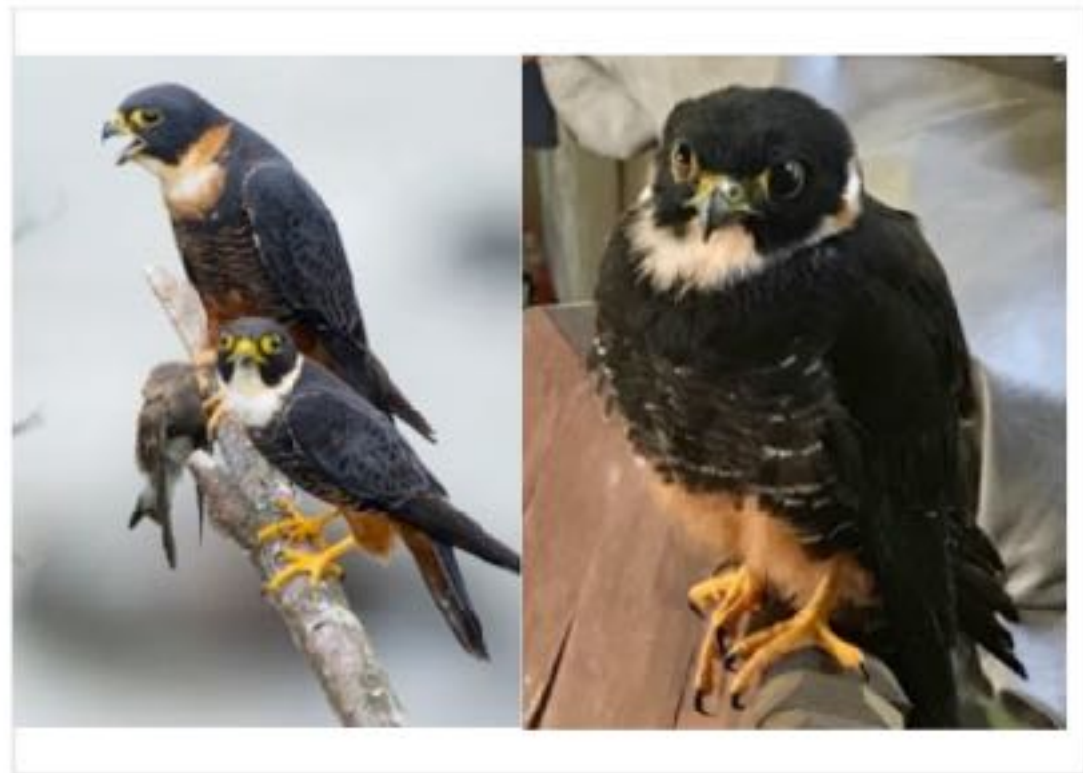

Le faucon des chauves-souris

FICHE D'IDENTITÉ

Falco ruficularis
Français : Le faucon des chauves-souris
Anglais : the bat falcon
Créole : paganni ironde
Hmong : dav noj puav
Kali'na : apilikinki
ordre : falconiformes
famille : rapace
taille : entre 22/28 cm
poids : le mâle 100g /140g, la femelle 180g/240g.

RÉPARTITION

Il vit dans les forêts d'Amérique du sud et centrale.
Il habite dans les cavités des arbres, sur les falaises. On le trouve en haut des arbres, près de la canopée. Il préfère faire son nid en hauteur pour protéger ses petits. Il a été vu à Cacao le 26 septembre 2020.

Description

Sa tête est noire, ses yeux sont bruns foncés entourés d'un cercle jaune. Son bec est crochu.

Sa gorge est blanche, un peu jaune aussi. Les plumes de sa poitrine portent des taches blanches. Ses ailes et sa queue sont noires. Le bas de son ventre est orange, voire marron. Ses pattes jaunes possèdent des serres. Le mâle est plus petit que la femelle.

Comportement

C'est un rapace solitaire et diurne. Il vit donc le jour et chasse souvent les chauves-souris à l'aube et au crépuscule. Il a un vol rapide et puissant.

Il se laisse facilement contempler, perché sur une haute branche.